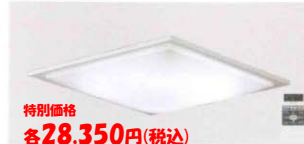

特別価格 **26,250円(税込)**

特別価格 **10,500円(税込)**

調色・調光タイプ(ホワイト)

特別価格 **各38,850円(税込)**

調色・調光可 / LED交換不可

スクエアタイプの調色・調光シーリングライトです。シーンに合わせて光の色と明るさをコントロール。量販や内装に合わせてお選びください。

■~14畳/消費電力90W

YLED-115SS(昼光色6500K~電球色3000K)
径φ365 高155mm

特別価格 **各28,350円(税込)**

調色・調光可 / LED交換不可

スクエアタイプの調色・調光シーリングライトです。シーンに合わせて光の色と明るさをコントロール。量販や内装に合わせてお選びください。

■~12畳/消費電力80W

YLED-110SS(昼光色6500K~電球色3000K)
径φ365 高155mm

特別価格 **各26,250円(税込)**

調色・調光可 / LED交換不可

スクエアタイプの調色・調光シーリングライトです。シーンに合わせて光の色と明るさをコントロール。量販や内装に合わせてお選びください。