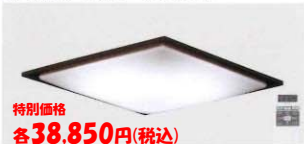

特別価格 **26,250円(税込)**

特別価格 **10,500円(税込)**

調色・調光タイプ(ホワイト)

特別価格 **各38,850円(税込)**

調色・調光可 / LED交換不可

スクエアタイプの調色・調光シーリングライトです。シーンに合わせて光の色と明るさをコントロール。量販や内装に合わせてお選びください。

■~14畳/消費電力90W

YLED-115SS(昼光色6500K~電球色3000K)
径φ365 高155mm

特別価格 **各28,350円(税込)**

調色・調光可 / LED交換不可

スクエアタイプの調色・調光シーリングライトです。シーンに合わせて光の色と明るさをコントロール。量販や内装に合わせてお選びください。

■~12畳/消費電力80W

YLED-110SS(昼光色6500K~電球色3000K)
径φ365 高155mm

特別価格 **各26,250円(税込)**

調色・調光可 / LED交換不可

スクエアタイプの調色・調光シーリングライトです。シーンに合わせて光の色と明るさをコントロール。量販や内装に合わせてお選びください。

■~8畳/消費電力56W

YLED-109SS(昼光色6500K~電球色3000K)
径φ365 高155mm

調色・調光タイプ(ダークブラウン)

特別価格 **各38,850円(税込)**

調色・調光可 / LED交換不可

スクエアタイプの調色・調光シーリングライトです。シーンに合わせて光の色と明るさをコントロール。量販や内装に合わせてお選びください。

■~14畳/消費電力90W

YLED-118SS(昼光色6500K~電球色3000K)
径φ365 高155mm