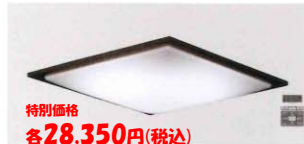

特別価格 **各28,350円(税込)**

調色・調光可 / LED交換不可

スクエアタイプの調色・調光シーリングライトです。シーンに合わせて光の色と明るさをコントロール。量販や内装に合わせてお選びください。

■~12畳/消費電力80W

YLED-110SS(昼光色6500K~電球色3000K)
径φ365 高155mm

特別価格 **各26,250円(税込)**

調色・調光可 / LED交換不可

スクエアタイプの調色・調光シーリングライトです。シーンに合わせて光の色と明るさをコントロール。量販や内装に合わせてお選びください。

■~8畳/消費電力56W

YLED-109SS(昼光色6500K~電球色3000K)
径φ365 高155mm

調色・調光タイプ(ダークブラウン)

特別価格 **各38,850円(税込)**

調色・調光可 / LED交換不可

スクエアタイプの調色・調光シーリングライトです。シーンに合わせて光の色と明るさをコントロール。量販や内装に合わせてお選びください。

■~14畳/消費電力90W

YLED-118SS(昼光色6500K~電球色3000K)
径φ365 高155mm

特別価格 **各28,350円(税込)**

調色・調光可 / LED交換不可

スクエアタイプの調色・調光シーリングライトです。シーンに合わせて光の色と明るさをコントロール。量販や内装に合わせてお選びください。

■~12畳/消費電力80W

YLED-117SS(昼光色6500K~電球色3000K)
径φ365 高155mm

特別価格 **各26,250円(税込)**

調色・調光可 / LED交換不可

スクエアタイプの調色・調光シーリングライトです。シーンに合わせて光の色と明るさをコントロール。量販や内装に合わせてお選びください。