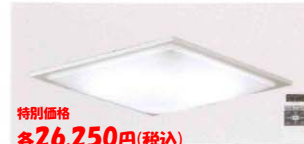

特別価格 **26,250円(税込)**

特別価格 **10,500円(税込)**

調色・調光タイプ(ホワイト)

特別価格 **各38,850円(税込)**

調色・調光可 / LED交換不可

スクエアタイプの調色・調光シーリングライトです。シーンに合わせて光の色と明るさをコントロール。量販や内装に合わせてお選びください。

■~14畳/消費電力90W

YLED-115SS(昼光色6500K~電球色3000K)
径φ365 高155mm

特別価格 **各28,350円(税込)**

調色・調光可 / LED交換不可

スクエアタイプの調色・調光シーリングライトです。シーンに合わせて光の色と明るさをコントロール。量販や内装に合わせてお選びください。

■~12畳/消費電力80W

YLED-110SS(昼光色6500K~電球色3000K)
径φ365 高155mm

特別価格 **各26,250円(税込)**

調色・調光可 / LED交換不可

スクエアタイプの調色・調光シーリングライトです。シーンに合わせて光の色と明るさをコントロール。量販や内装に合わせてお選びください。