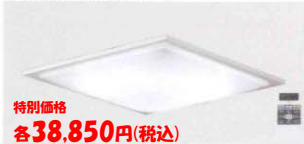

レスキュー ハイ!サンキュー!
SMILE RESCUE TEAM
住まいるレスキュー隊 **0120-09-8139**

からの

特価商品の情報満載!

秋の大特価セール!

照明器具取替工事は ¥3,150~ 行っています!

(別途基本料金を¥3,150頂戴いたしております)

サービス料金とは?

サービス料金 = 基本料金 + 作業料金 + 商品代金

特別価格 **26,250円(税込)**

特別価格 **10,500円(税込)**

調色・調光タイプ(ホワイト)

特別価格 **各38,850円(税込)**

調色・調光可 / LED交換不可

スクエアタイプの調色・調光シーリングライトです。シーンに合わせて光の色と明るさをコントロール。量販や内装に合わせてお選びください。

■~14畳/消費電力90W

YLED-115SS(昼光色6500K~電球色3000K)
径φ365 高155mm